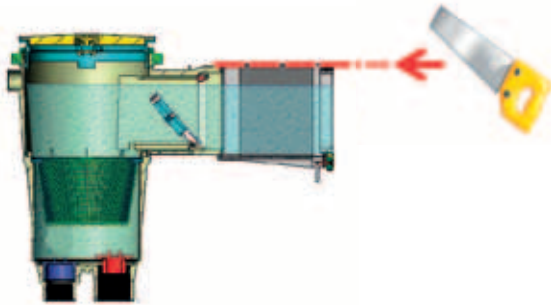

## Chaque pièce a été spécifiquement étudiée :

- Bonde de fond avec bride pentée, pour la circulation du nettoyeur.
- Skimmer avec blocage panier et système skimvac.
- Traversée universelle.
- Système niveau automatique avec accès au mécanisme pour interventions futures...

## Régulateur de niveau ultra - pro

Système de serrage des joints efficace et possibilité de remplacement de pièces partielles.

## L'option eau haute dans le bassin (recyclage sur Skimmer)

- Retirer l'enjoliveur stylisé pour rester sur celui rectangulaire plus étroit
- Monter le niveau de l'eau à -6 cm environs que l'arase
- À l'extrême scier la partie haute de la baguette/enjoliveur.