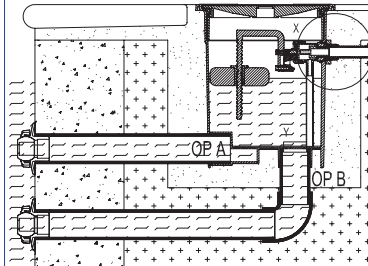

Régulateur de niveau ultra - pro